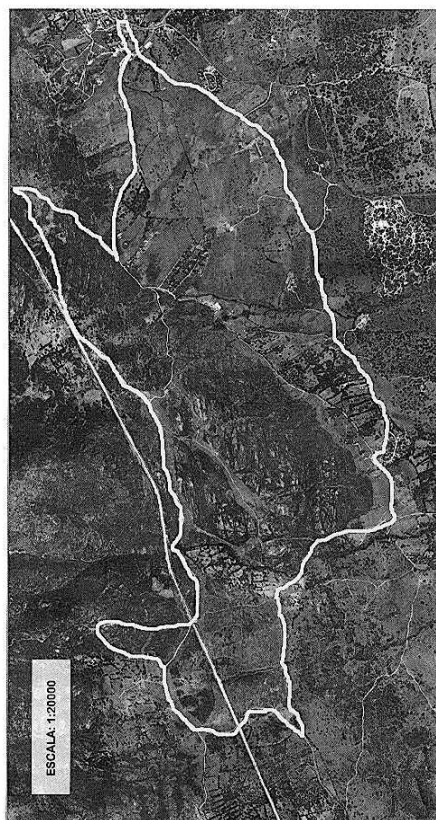

ART. 8º.- Distancia de la prueba 13,300 Km, con salida y llegada en la plaza San Bartolomé de Navalafuente. Hora salida 10.30 h

*Ayuntamiento
de Navalafuente*

**I CAMPEONATO DE MADRID DE CARRERAS DE MONTAÑA
I CAMPEONATO DE MADRID DE CLUBES DE CARRERAS DE
MONTAÑA
I CAMPEONATO DE MADRID DE VETERANOS DE CARRERAS
DE MONTAÑA
23 DE MAYO DE 2010
NAVALAFUENTE 10.30 H**